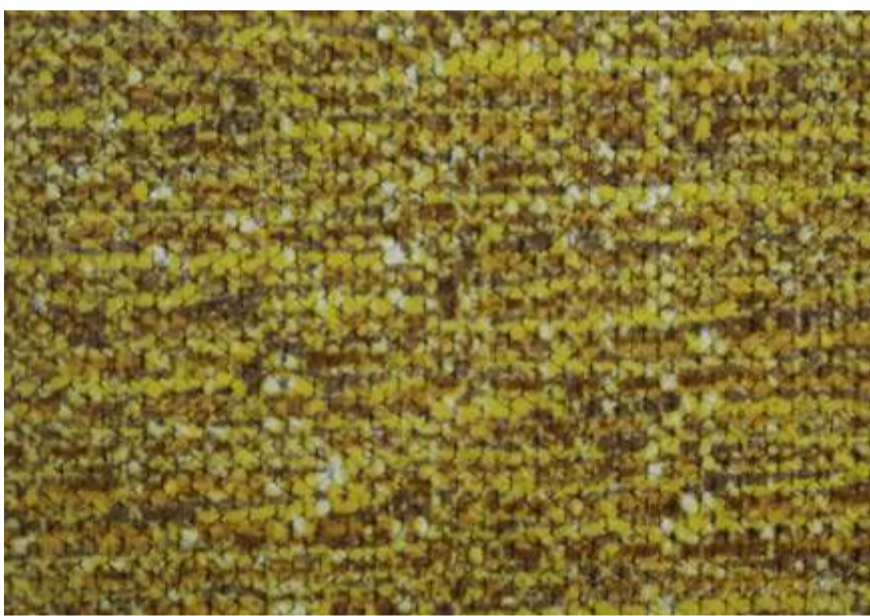

saromi™
combinations unexpected

EUPHORIA

EUPHORIA | 701

AMBER | 104

EUPHORIA | 703

AMBER | 106

EUPHORIA | 702

ADRIANA - 906

EUPHORIA | 711

ADRIANA - 905

EUPHORIA | 706

AMBER | 108

EUPHORIA | 705

AMBER | 117

EUPHORIA | 704

AMBER | 118

EUPHORIA | 709

DESIGN	WIDTH	GSM	COMPOSITION	COLOR FASTNESS TO LIGHT	MARTINDALE	WASHING INSTRUCTION	END USE
EUPHORIA	140 CM	345	100% POLYESTER	4	20000	▲☒☒☐☑☒	☒☒
AMBER	140 CM	300	100% POLYESTER	4	25000	▲☒☒☐☑☒	☒☒
VELVETO	140 CM	350	100% POLYESTER	4-5	70000	▲☒☒☐☑☒	☒☒
ADRIANA	140 CM	350	100% POLYESTER	4	30000	▲☒☒☐☑☒	☒☒